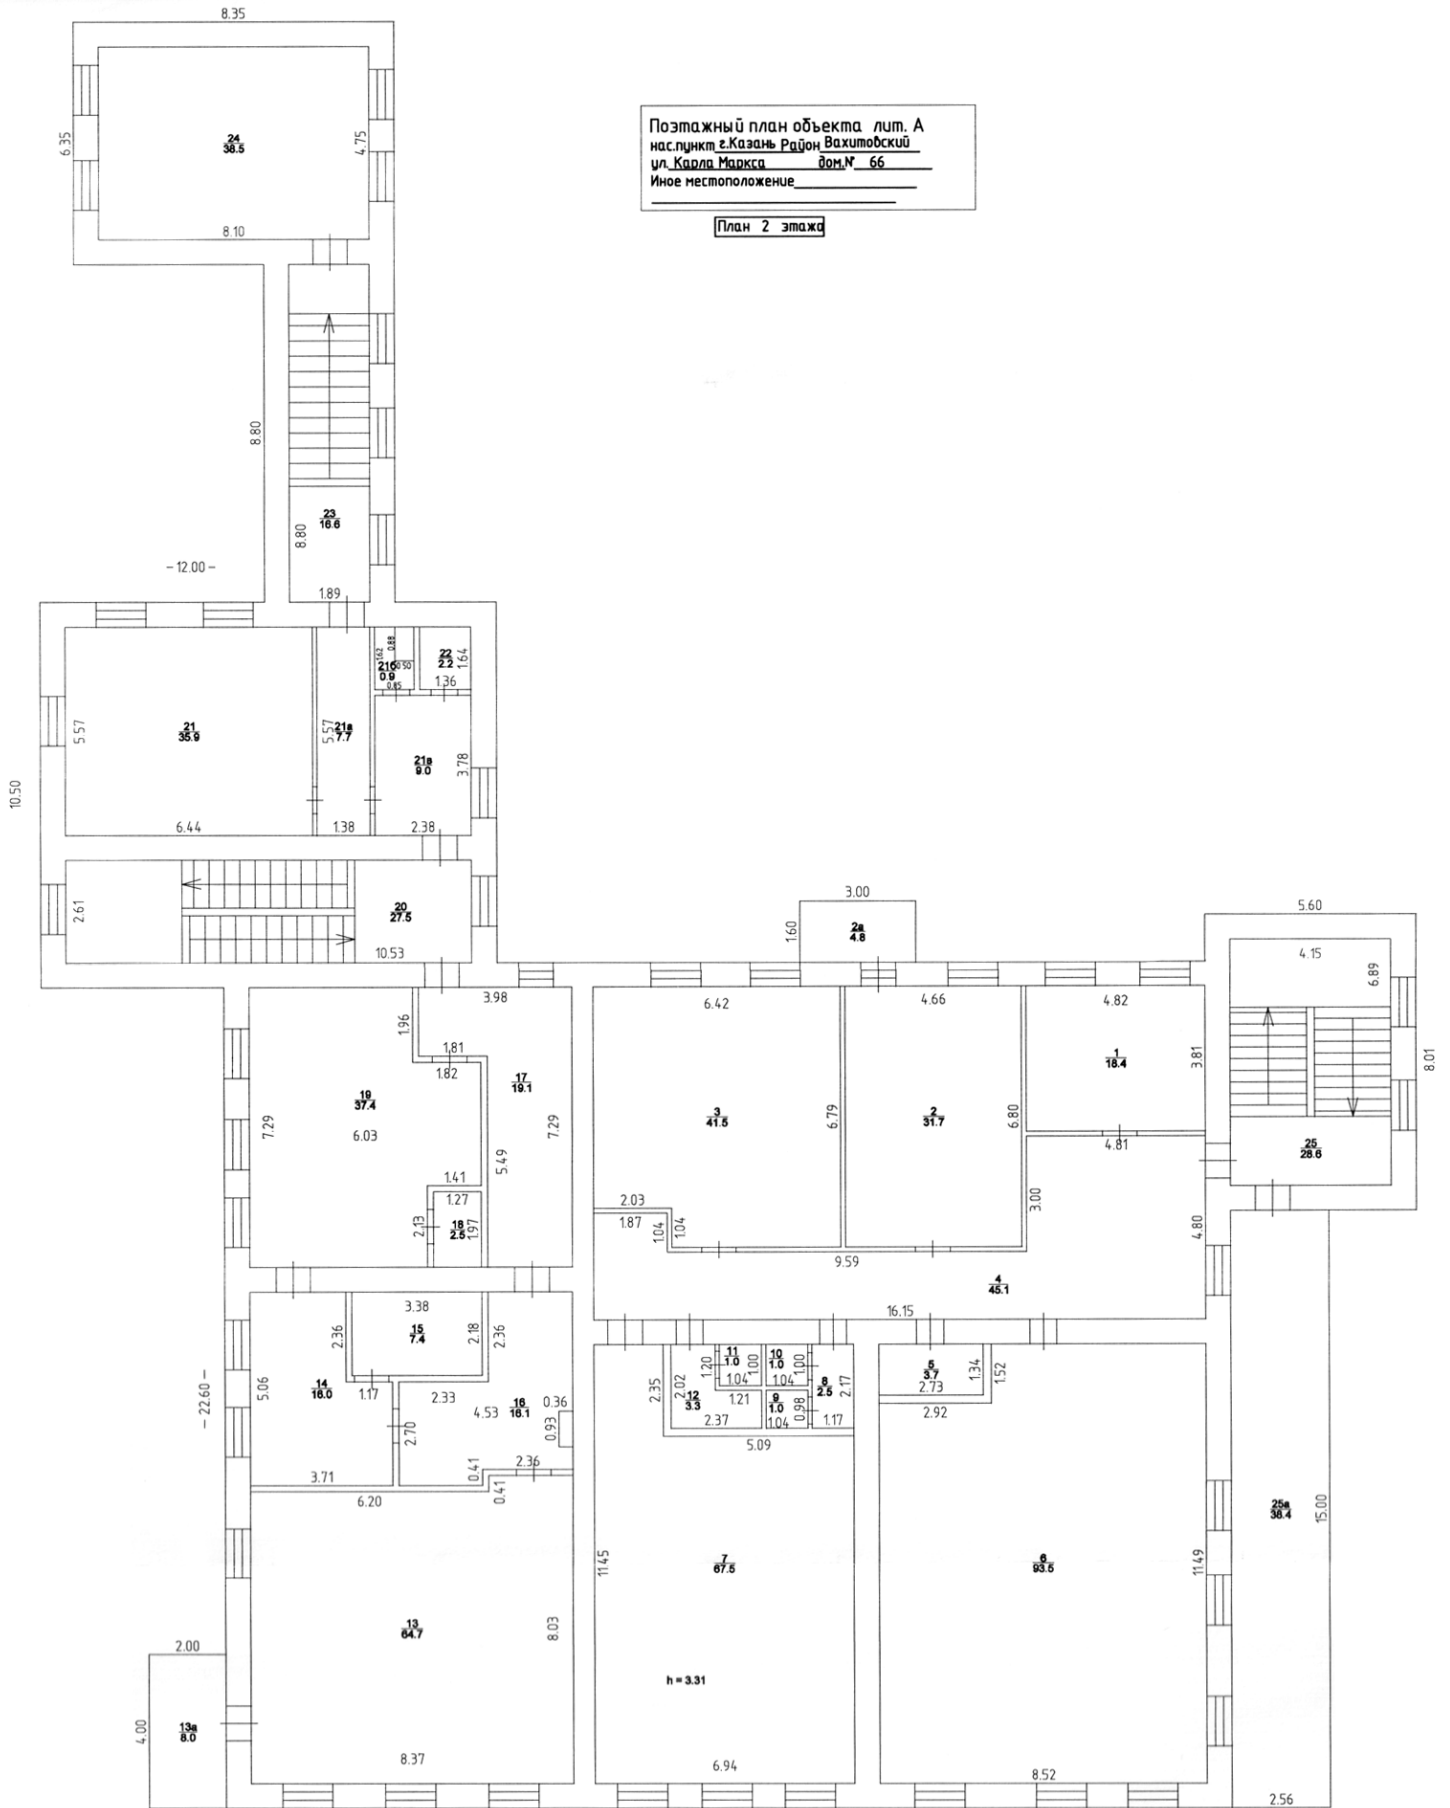

Поэтажный план объекта лит. А
 на с.пункте г.Казань Район Вахитовский
 ул. Карла Маркса дом № 66
 Иное местоположение _____

План 2 этажа

Наименование ОТИ	РГУП БТИ		
	Ф.И.О.	подпись	дата
Составил	Мингалиева Н.Н.	<i>[Signature]</i>	10.09.2010г.
Проверил	Киселева Н.В.	<i>[Signature]</i>	13.09.2010г.
Принял			2010г.
Копировал	Мингалиева Н.Н.	<i>[Signature]</i>	13.09.2010г.

МАСШТАБ 1:200